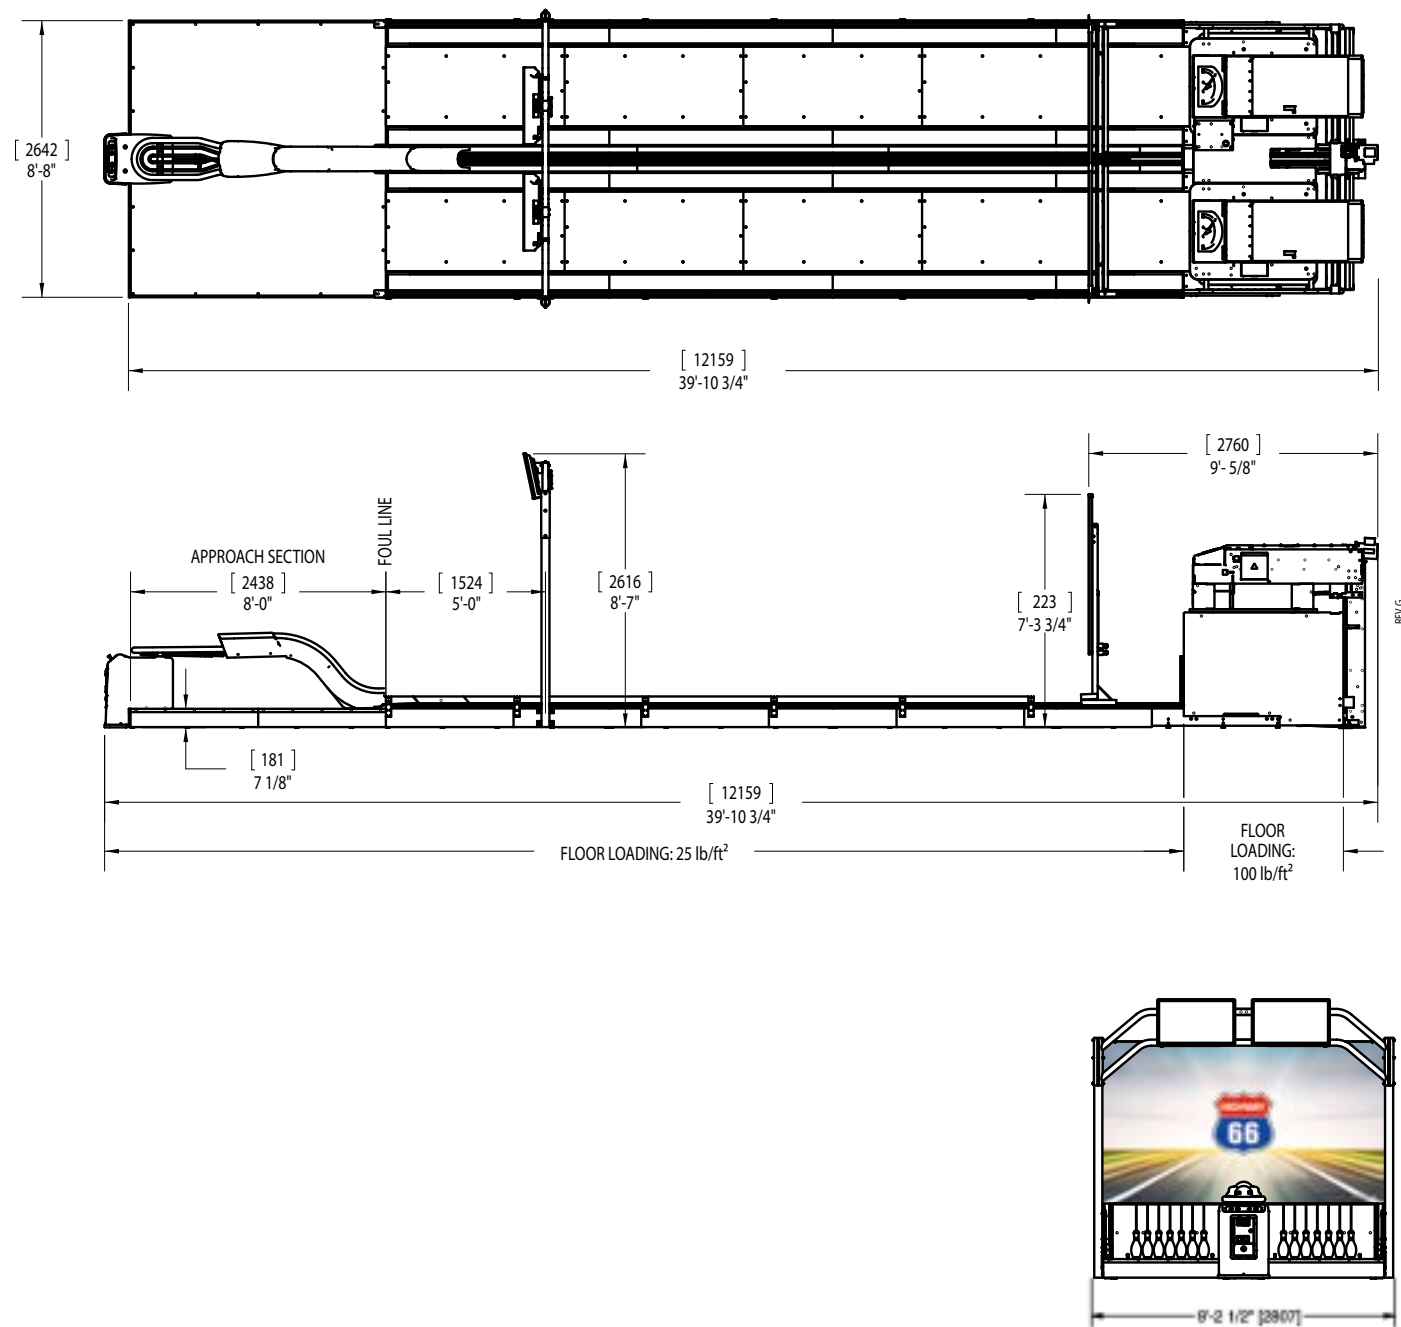

ТЕХНИЧЕСКИЕ ХАРАКТЕРИСТИКИ

Размеры

Длина: Стандартная длина: 12.129 м [39'- 9 1/2 "] Возможно увеличение размера дорожки на 2,1336 и 4,2672 м
Ширина: 2.807 м [9 '-2 1/2 "]
Минимально необходимая высота: 2.591 м [8 '-6"]
Общий вес единицы стандартной длины: 2545 кг [5600 фунтов]

Расход энергии

Режим ожидания: 250 Вт
Режим игры: 2800 Вт
Напряжение: 220-240V 50/60 Гц, мощность: 3200 Вт
Рекомендуется использование автоматических выключателей номиналом 20 А

	Рама для установки мониторов	
	Дюймы	Миллиметры
1 пара (2 дорожки)	110-1/2"	2807
2 пары (4 дорожки)	218"	5537
3 пары (6 дорожек)	325-1/2"	8268
4 пары (8 дорожек)	433"	11000
5 пар (10 дорожек)	540-1/2"	13730
6 пар (12 дорожек)	648"	16460

Технические характеристики продукции могут меняться без предварительного уведомления. Изображения показаны в целях иллюстрации и могут отличаться от фактического вида продукта.