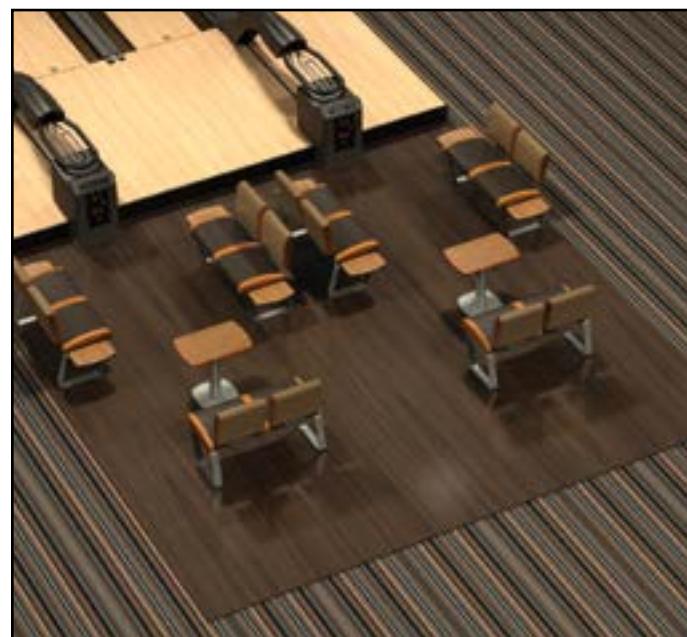

Длина посадочных зон в данных планировочных решениях составляет 18 футов (5,5 метров)

SYNERGY Коллекция

Качество, комфорт, пространство и стиль

Коллекция Synergy позволяет создавать множество различных конфигураций стульев с мягкими сидениями для комфортного размещения посетителей семейно-развлекательных центров. Эргономичный дизайн и небольшие встроенные столики для закусок и напитков являются прекрасной альтернативой большинству диванов, представленных на современном рынке развлекательной индустрии.

Варианты наборов стульев с мягкой обивкой Synergy		
612-300-212	Набор стульев с мягкими сидениями, 2-местный, без столиков по бокам	
612-300-213	Набор стульев с мягкими сидениями, 3-местный, без столиков по бокам	
612-300-217	Набор стульев с мягкими сидениями, 2-местный, со столиками по бокам	
612-300-216	Набор стульев с мягкими сидениями, 3-местный, со столиками по бокам	
612-300-220	Набор стульев с мягкими сидениями, 2+2-местный со встроенным столиком в центре без столиков по бокам	
612-300-221	Набор стульев с мягкими сидениями, 2+2 местный со встроенным столиком в центре, со столиками по бокам	

Варианты столов в коллекции Harmony		
612-300-233	Модульный стол	
612-300-299	Одноместный стол	
612-300-236	4-местный стол, стандартной высоты, с креплением к полу	
612-300-238	6-местный стол, стандартной высоты, с креплением к полу	
612-300-241	Коктейльный стол, стандартной высоты, без крепления к полу	
612-300-242	Коктейльный стол, стандартной высоты, с креплением к полу	
612-300-243	Коктейльный стол, высокий, без крепления к полу	
612-300-244	Коктейльный стол, высокий, с креплением к полу	
621-300-290	4-местный стол, стандартной высоты, без крепления к полу	
621-300-292	6-местный стол, стандартной высоты, без крепления к полу	
612-300-259	Конкурсный стол, трапециевидный, для хранения вещей и верхней одежды