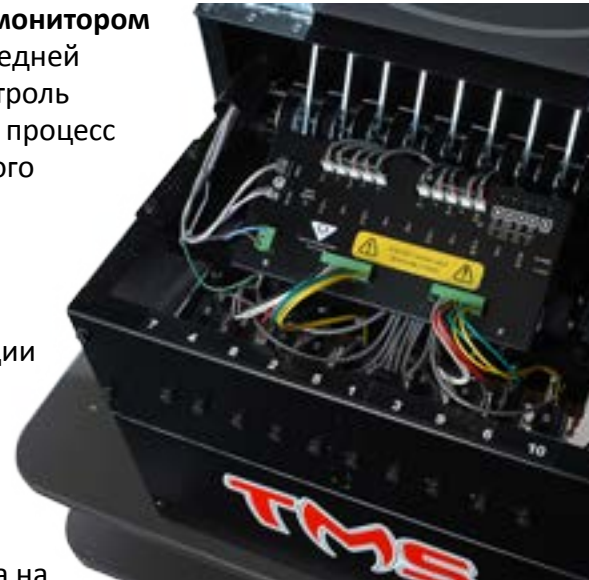

Струнный пинспоттер TMS Нового Highway66, произведенный по ультрасовременным технологиям, предлагает Вам непревзойденное качество.

Эксклюзивное электронное управление с LCD монитором
LCD монитор и консоль, расположенные на передней части пинспоттеров, обеспечивают полный контроль над параметрами настройки. Быстрый и легкий процесс управления – несомненное преимущество Нового Highway66.

Эксклюзивная интегрированная машинная диагностика

Устройство управления контролирует все функции пинспоттера, в то время как на LCD монитор выводится информация о выполняемых операциях.

Меньше механических настроек

В отличие от других решений для минибоулинга на рынке, большинство настроек в Новом Highway66 производятся электронным блоком управления — по принципу «просто установите и забудьте о нем». Быстрый поиск неисправностей помогает минимизировать время простоя.

Эксклюзивные 100% надежные датчики и электроника

Датчики и электронные компоненты в Новом Highway66 произведены с абсолютным качеством и надежностью, благодаря чему меньше изнашиваются и служат намного дольше. Это поможет Вам существенно экономить время и деньги на замене частей.

Компоненты эксклюзивно высокого качества и надежность конструкции

Новый Highway66 сконструирован так, чтобы работать в режиме высоких нагрузок.

Преимущественные характеристики:

- Надежные стальные, резиновые и деревянные компоненты;
- Компоненты системы приводов высокого качества;
- Современная электроника;

Новый Highway66 надежен на 100% и недорог в эксплуатации.

Износостойкое покрытие дорожек

Несмотря на то, что в минибоулинге используется шар меньших размеров, чем в традиционном боулинге, дорожки имеют такое же твердое и прочное покрытие, что делает их еще более износостойкими.

Повышенная прочность основы дорожек

Помимо покрытия, была усовершенствована сама основа дорожек, выдерживающая ежедневную проверку на ударопрочность, благодаря своей конструкции с использованием OSB модулей и деревянных секций MDF.