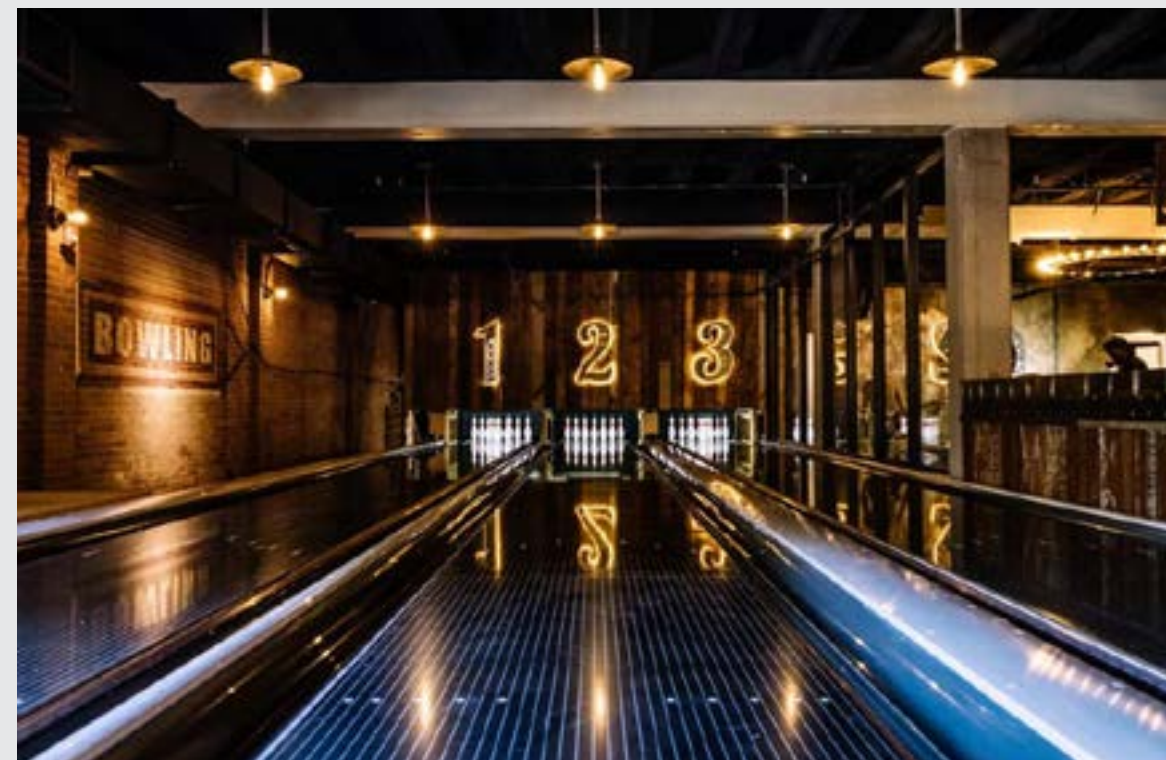

BOUTIQUE
lanes