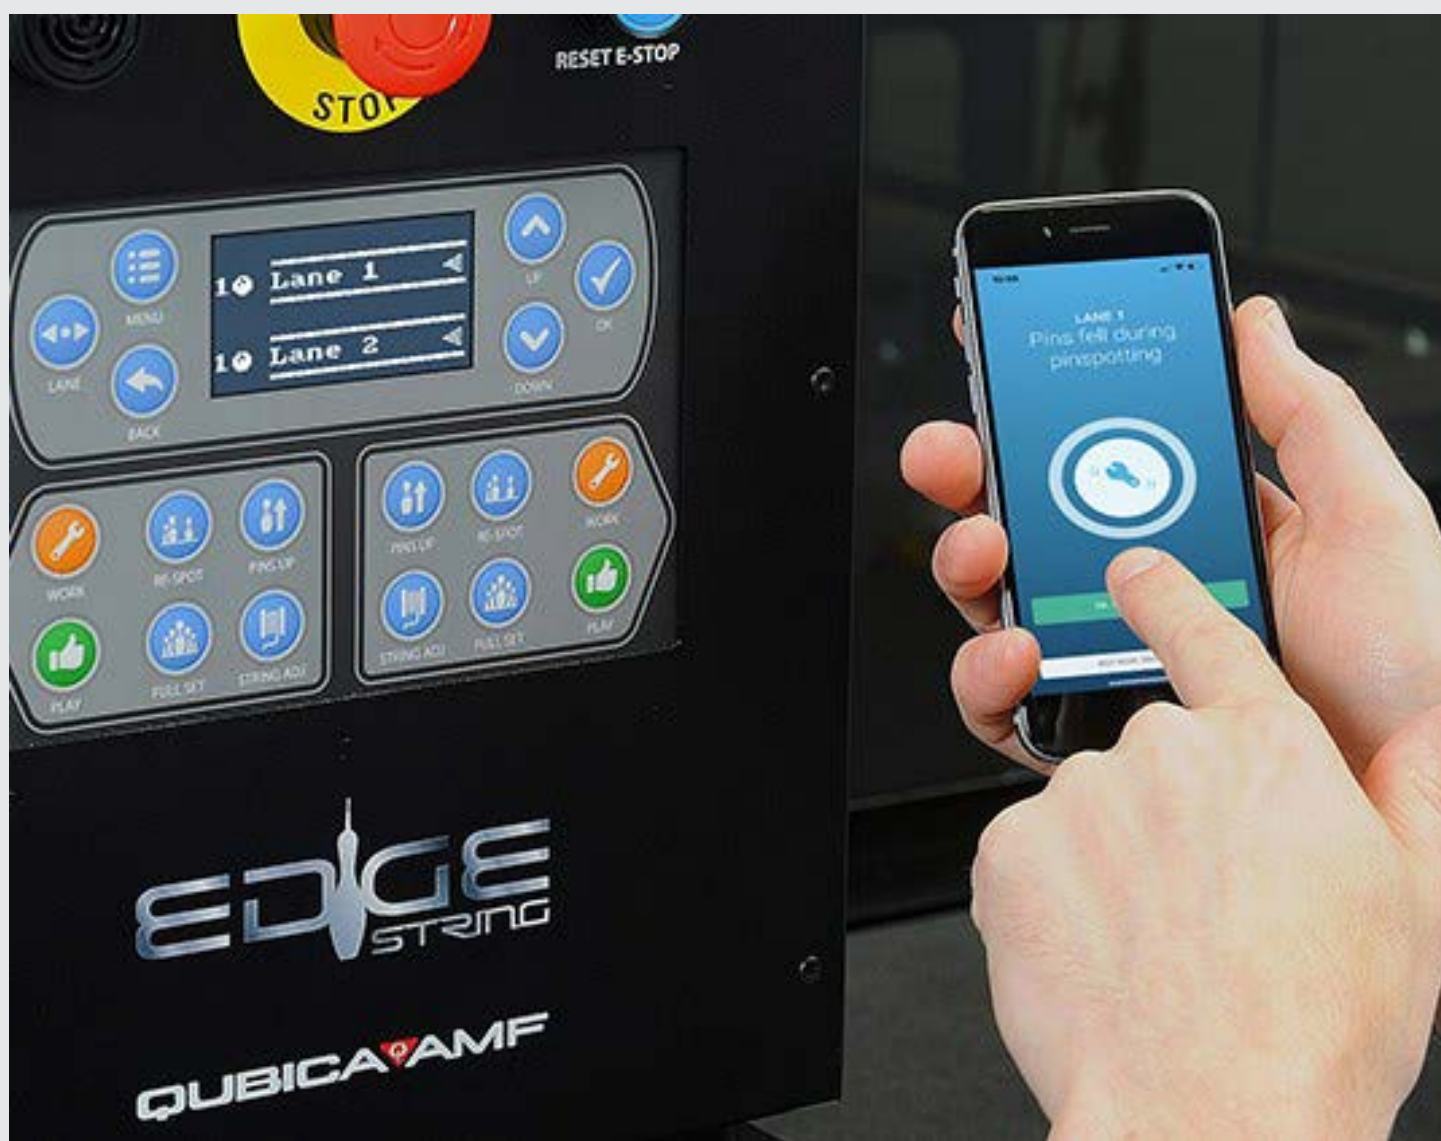

Экономия на техническом обслуживании

Вам не придется нанимать целый штат квалифицированных механиков, так как машина EDGE String не требует специального технического обслуживания благодаря простоте механизма. Это позволит значительно сэкономить.

Удачное решение для развлекательного формата бизнеса

Струнный пинспоттер EDGE String имеет простой механизм, а также практически не нуждается в обслуживании, поэтому он прекрасно подойдет там, где не требуется профессиональный боулинг, например- в баре, в отеле, санатории, горнолыжном курорте или даже круизном лайнере.

Доступная альтернатива классическим фли-фолл машинам для расстановки кегель

Пинспоттер EDGE String также надежен, как и другие машины QubicaAMF, но благодаря другой технологии крепления кегель на струнах и меньшему количеству деталей, стоимость машины гораздо ниже. Ваши посетители испытают такой же азарт, как и в традиционном боулинге, но при меньших инвестициях в оборудование с Вашей стороны.

Экономия на расходных материалах

В пинспоттере EDGE String кегли прикреплены струнами непосредственно к машине, поэтому требуется лишь один комплект кегель в отличие от традиционного пинспоттера, в котором требуется 20 кегель. После завершения броска, машина EDGE String бережно вытягивает кегли наверх, при этом износ кегель сокращается в несколько раз, а соответственно сокращаются затраты на расходные материалы.