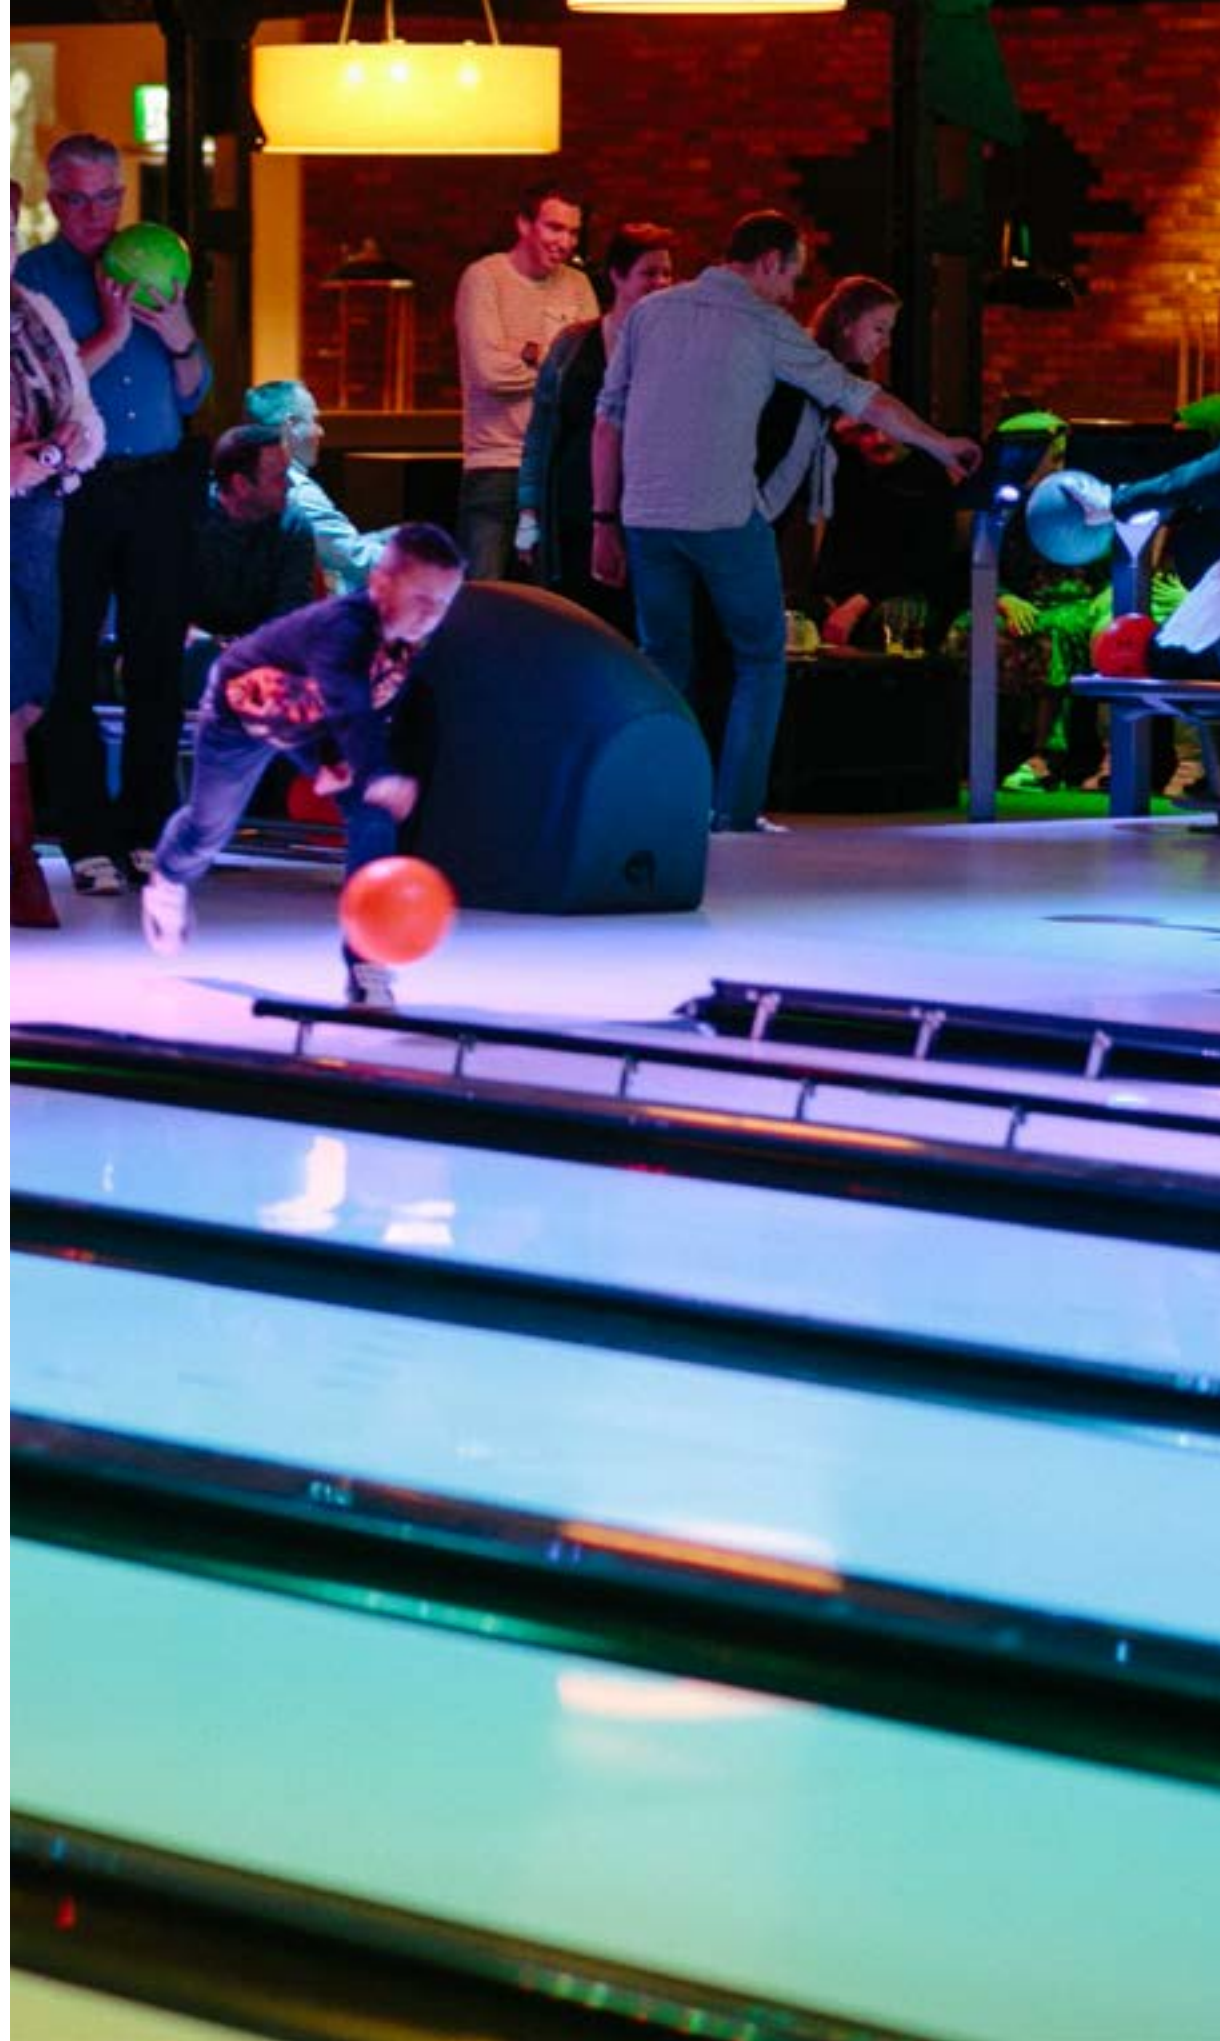

QUBICAAMF WORLDWIDE

QubicaAMF Worldwide - американский производитель и поставщик оборудования для боулинга и минибоулинга, работает на рынке уже более 100 лет. Компания проектирует и реализует проекты для семейно-развлекательных центров и боулинг-клубов различных форматов. За плечами QubicaAMF более 10000 центров, официальные представительства компании открыты в 15 странах, а широкая дистрибьюторская сеть представлена по всему миру. Главный офис и международная штаб-квартира QubicaAMF расположены в городе Ричмонд, штат Вирджиния, США. Европейское представительство находится в городе Болонья, Италия.

Московский офис QubicaAMF работает с 1998 года. За два десятилетия успешной работы мы реализовали свыше 300 проектов на просторах бывшего Советского Союза. Среди них – традиционные боулинг-клубы, крупные центры с большим количеством дорожек и уникальной концепцией, развлекательные зоны, киноцентры и целые сети семейно-развлекательных комплексов. Многие работы компании были удостоены международных премий и наград.

СОДЕРЖАНИЕ

О КОМПАНИИ

История легенды	2
Сотрудничество с нами – Ваш правильный выбор	4
QUBICAAMF в мире спорта	6
Карта наших проектов в России и СНГ	8
Портфолио. Зарубежный опыт	10
Портфолио. Проекты в России и СНГ	14

ОБОРУДОВАНИЕ QUBICAAMF

ПИНСПОТТЕРЫ	
Пинспоттер EDGE XLi	22
Пинспоттер EDGE String	26
Экспертное приложение для смартфона Tech Wizard	28
Сотрудничество с Международной Федерацией Боулинга (IBF)	30

HYPER BOWLING - новый формат игры

ДОРОЖКИ И ОСНАЩЕНИЕ	
Дорожки SPL II	36
Дорожки Boutique	38
Натирочные машины EZ Touch, Summit	44
Система выдачи билетов Redemption	46
Детекторы заступа Radaray	47
Детские бамперы Durabowl	47

ПРОГРАММНОЕ ОБЕСПЕЧЕНИЕ	
Система управления Conqueror Pro	48
Система развлечения игроков BES X	52
Консоли BES X	58

ЭКО-СИСТЕМА БОУЛИНГ-ПРОДУКТОВ HARMONY	
Системы выката шара	60
Маскировочные панели MASQ	62
Коллекция профессиональной мебели Harmony	66

МИНИБОУЛИНГ НОВЫЙ HIGHWAY66

ГОТОВЫЕ ИНТЕРЬЕРНЫЕ РЕШЕНИЯ THE SUITE SPOT

АКСЕССУАРЫ	
Кегли	76
Шары	78
Обувь	80

ПОДДЕРЖКА

Сервисная служба	82
Модернизация пинспоттеров	84
Обучение персонала	86