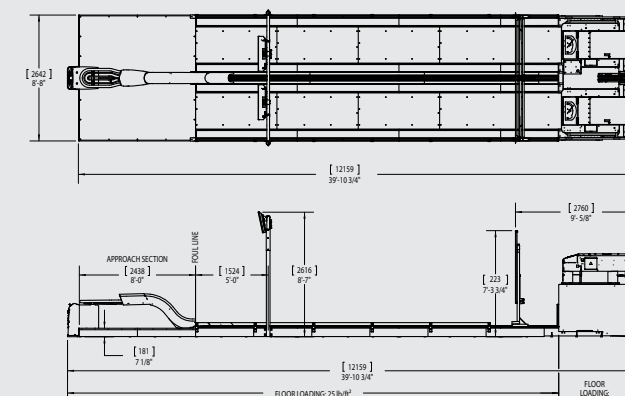

ТЕХНИЧЕСКИЕ ХАРАКТЕРИСТИКИ

Размеры

Длина: Стандартная длина: 12.129 м [39' - 9 1/2 "]
Возможно увеличение размера дорожки на 2,1336 и 4,2672 м
Ширина: 2.807 м [9' - 2 1/2 "]

Минимально необходимая высота: 2.591 м [8' - 6"]

Общий вес единицы стандартной длины: 2545 кг [5600 фунтов]

Расход энергии

Режим ожидания: 250 Вт
Режим игры: 2800 Вт
Напряжение: 220-240V 50/60 Гц, мощность: 3200 Вт

Новый Highway66 обеспечит максимум удовольствия Вашим клиентам и принесёт Вам высокий и стабильный доход.