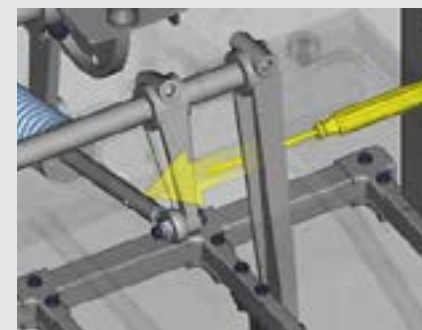

XLI/EDGE

Иллюстрация из видео курса для механиков Video Training Tool

Доработанная конструкция дистрибьютора позволяет машине работать без сбоев, увеличивая срок службы кегель.

«Пинспоттеры XLI EDGE очень надежные. Нам удалось в разы сократить расходы на запасные части»