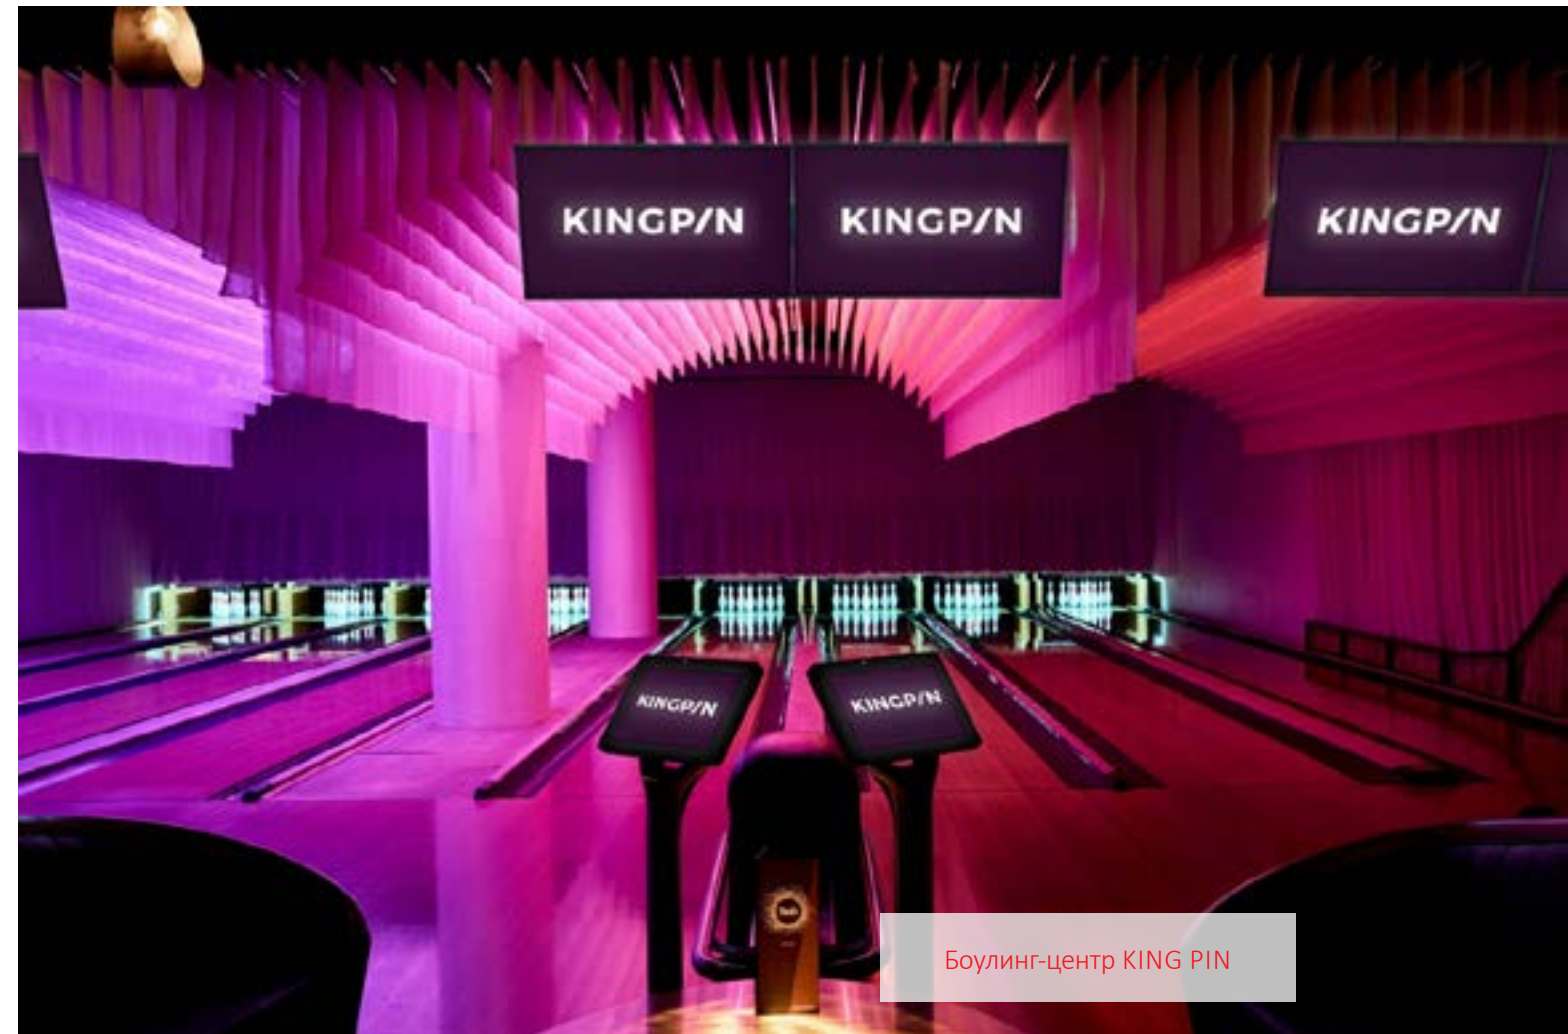

Боулинг-центр RIVER CITY

Боулинг-центр KING PIN

город Ричмонд, штат Вирджиния, США
количество дорожек: 20

город Мельбурн, Австралия
количество дорожек: 126

ПОРТФОЛИО. ПРОЕКТЫ В РОССИИ И СНГ

Боулинг-центр
STRIKE KARO VEGAS-22